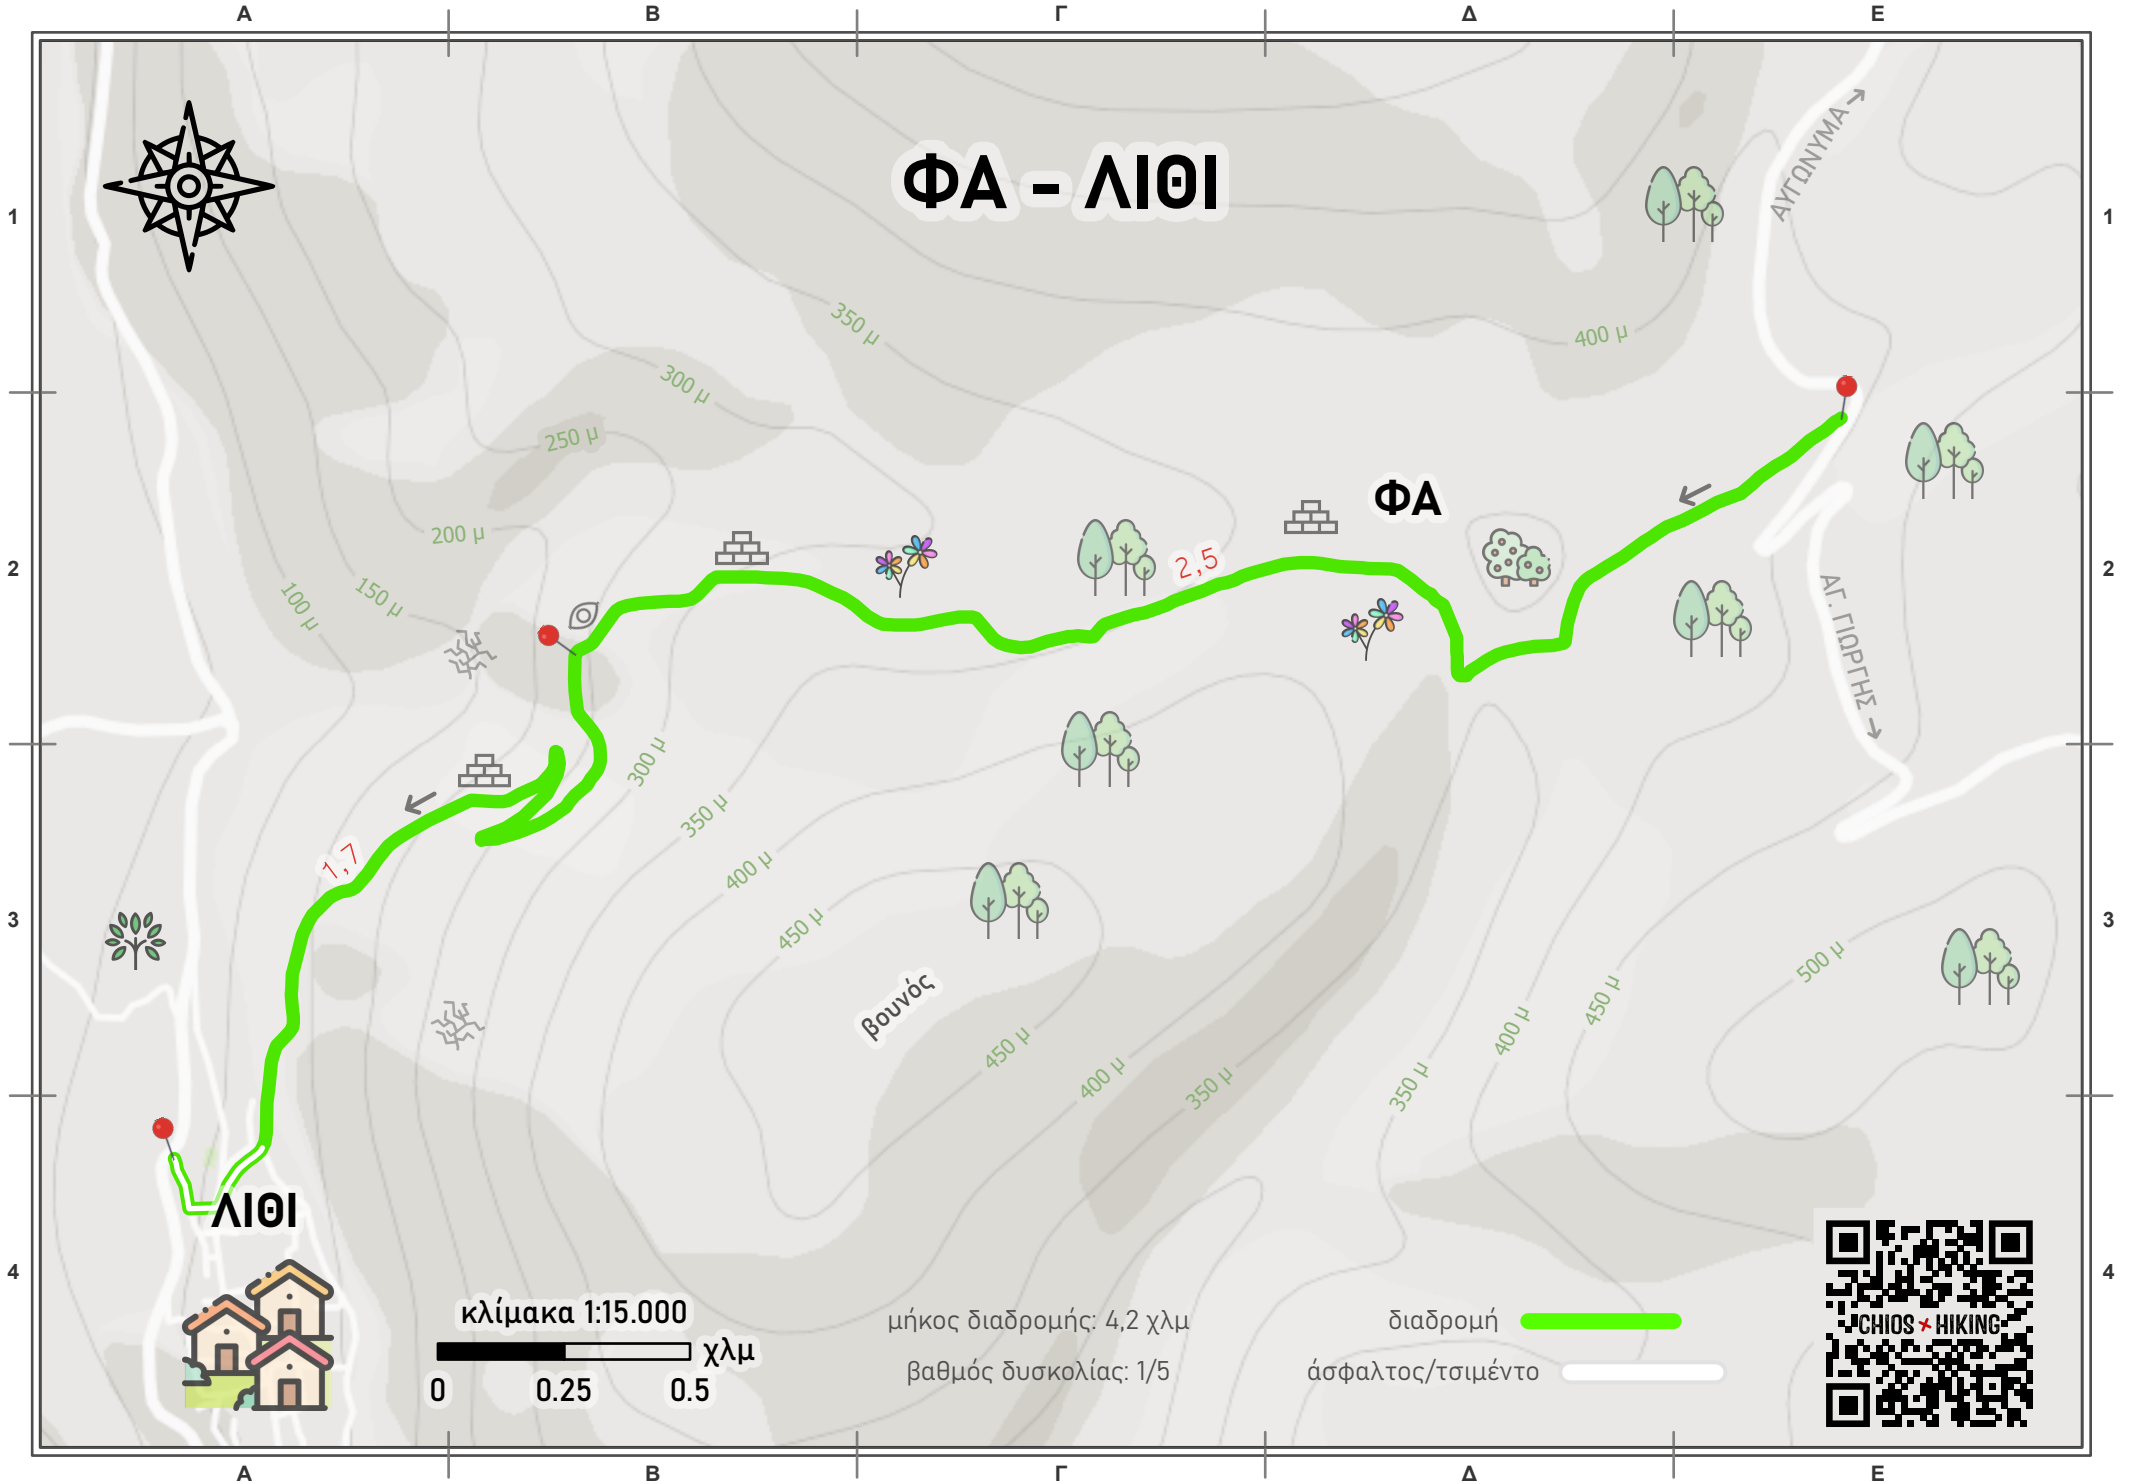

# ΦΑ - ΛΙΘΙ

κλίμακα 1:15.000

μήκος διαδρομής: 4,2 χλμ

βαθμός δυσκολίας: 1/5

διαδρομή   
άσφαλτος/τσιμέντο 